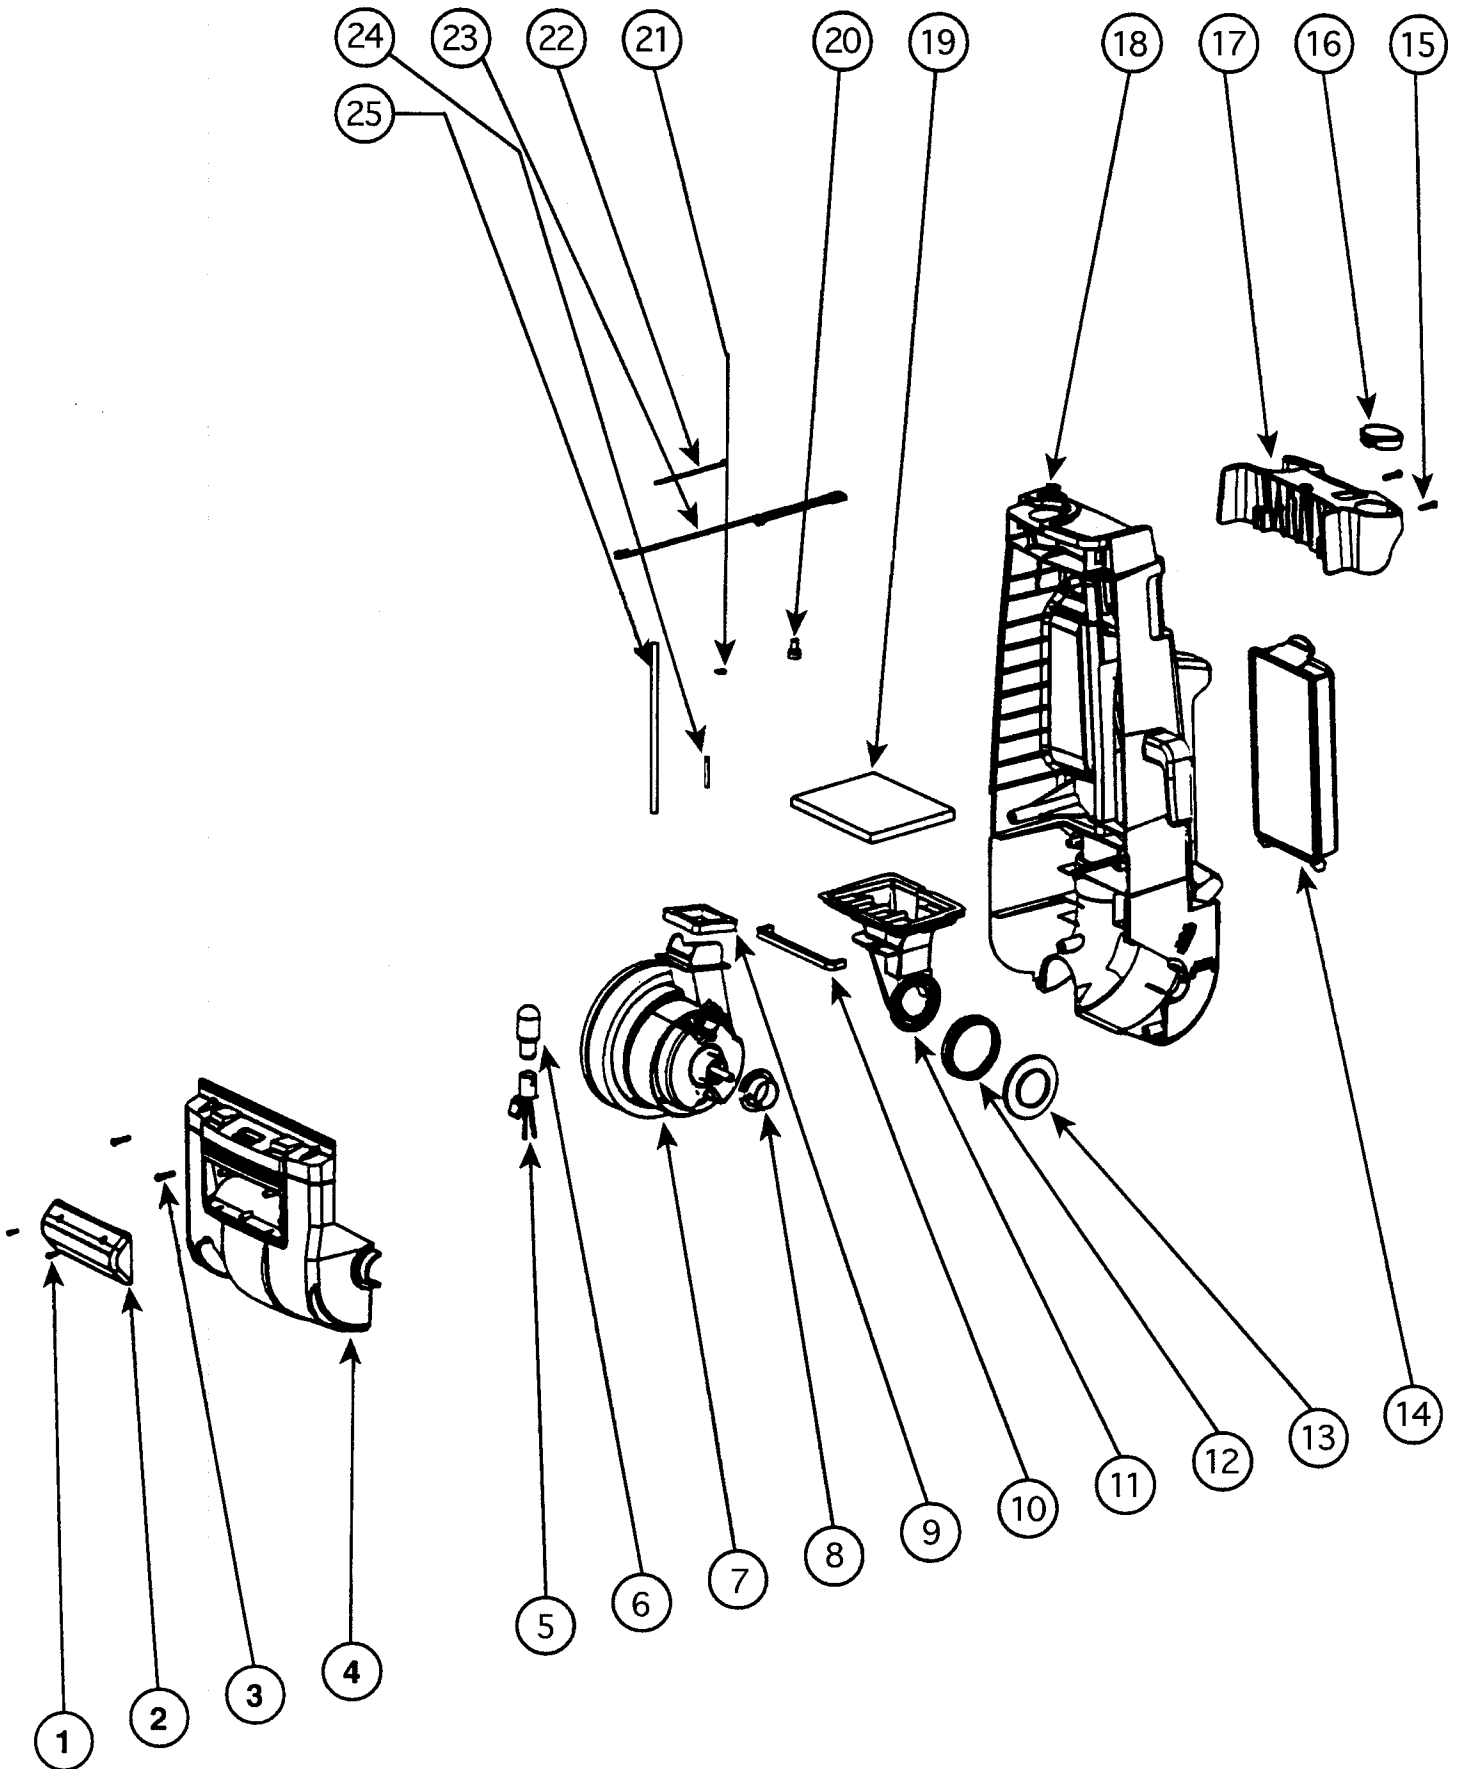

Where Unsung Heroes Make It Happen™

800.647.2737

[NationalEW.com](http://NationalEW.com)

Wholesale Parts Pricing

**SC4580AT-2**

ITEM#	PART#	DESCRIPTION
1.	60249-1	HOOD ASSEMBLY
2.	60940	FASTENER - pkg of 10
3.	60941	RETAINER - pkg of 10
4.	58506-3	GASKET - BASE
5.	27462C-288N	HEIGHT ADJUSTMENT KNOB
6.	53197-1	SCREW - pkg of 10
7.	38420-2	CLAMP
8.	38590	REAR AXLE
9.	39260A-288N	REAR WHEEL
10.	60939	RECEPTACLE - pkg of 10
11.	60938-1	BASE ASSEMBLY*
12.	54376-2	BELT CAP ASSEMBLY
13.	15591-288N	FURNITURE GUARD
14.	60909-3	DISTURBULATOR ASSEMBLY
15.	57569	GASKET - BELT CAP
16.	61120	BELT - pkg of 2
17.	39173A-119N	FRONT WHEEL
18.	58206-1	WHEEL AXLE
19.	14993C-119N	WHEEL CARRIAGE
20.	54943	SPRING - pkg of 10
21.	54432	RETAINING RING - pkg of 10
22a.	38479-4	COMPRESSION HOSE
22b.	28243A-316N	BASE ADAPTER
23.	53197-1	SCREW - pkg of 10
24.	27468D-119N	HOSE CUFF
25.	60133	COMPRESSION SPRING - pkg of 5
26.	27467A-288N	HANDLE RELEASE

## SC4580AT-2

ITEM#	PART#	DESCRIPTION
1.	60068-2	SCREW - pkg of 10
2.	15407-313N	LENS
3.	53197-1	SCREW - pkg of 10
4.	60942-1	MOTOR COVER ASSEMBLY*
5.	38611-1	LIGHT SOCKET
6.	48815	HEADLIGHT
7.	60943-1	HEPA MOTOR ASSEMBLY**
8.	27552B	GROMMET
9.	59137	MOTOR EXHAUST GASKET
10.	59297SV	AIR DUCT GASKET
11.	15408B-119N	AIR DUCT
	28425	AIR DUCT GRILLE - not illustrated
12.	27171A	MOTOR INTAKE GASKET
13.	39023	MOTOR INTAKE FLANGE
14.	60285B	FILTER ASSEMBLY
15.	53197-1	SCREW - pkg of 10
16.	70133-119N	TOOL CADDY BUSHING
17.	15443B-119N	TOOL CADDY
18.	60944-2	REAR HOUSING
19.	61333	MOTOR FILTER - pkg of 2
20.	60192-1	SPLICE - pkg of 5
21.	60613	NUT - pkg of 10
22.	46713-5	CABLE TIE
23.	39252-3	THERMOSTAT ASSEMBLY
24.	59361A	ADAPTER TUBE
25.	59362B	TUBE - 7"